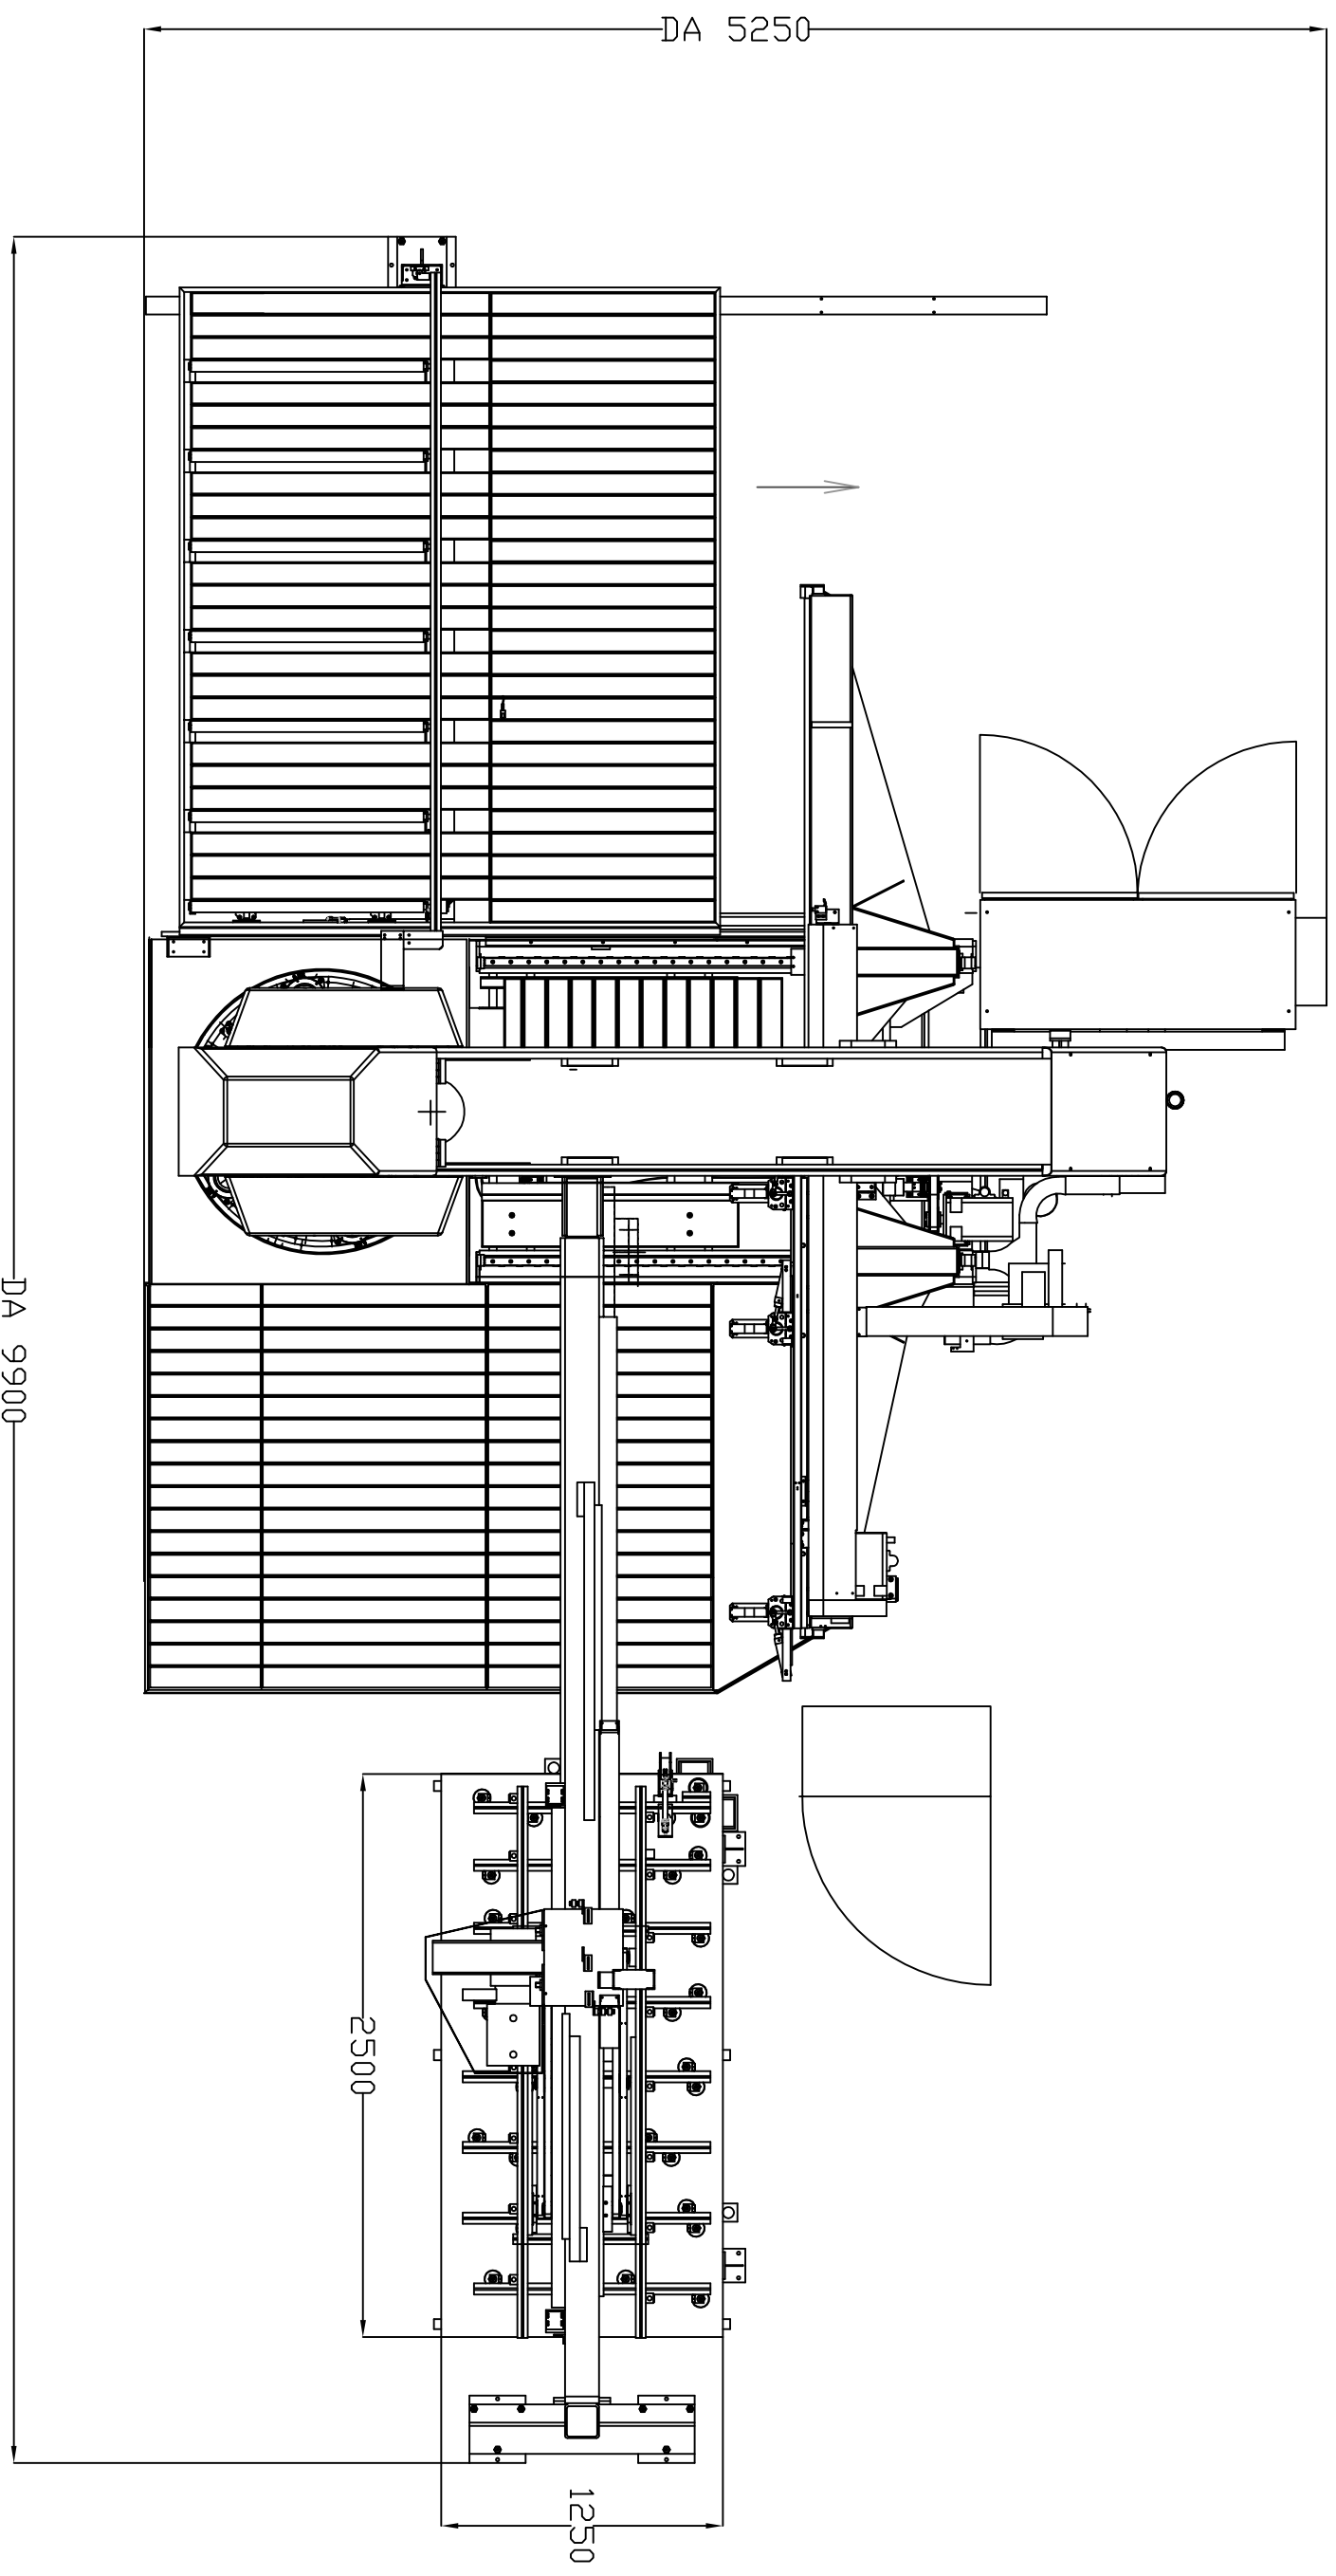

IMPIANTO FULCRUM LX3 x LUX 1225 FORMATO LAMIERA 1250X2500

1 2 3 4 5 6

A B C D

A B C D